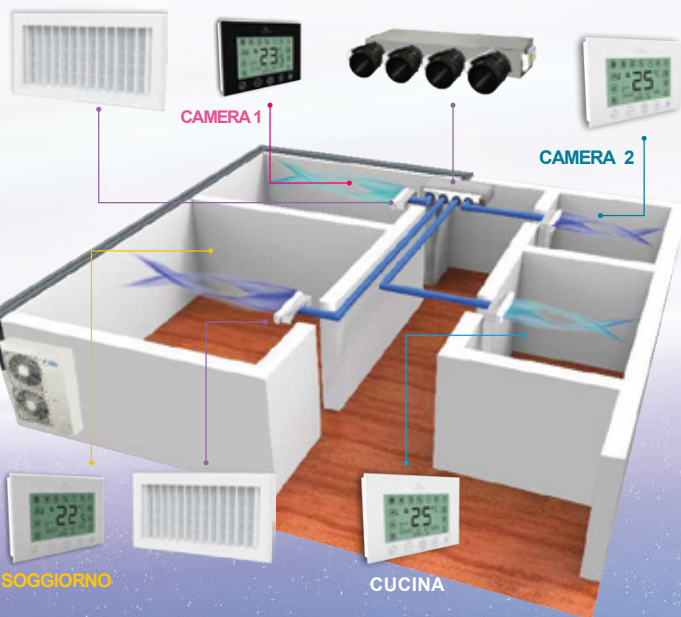

**Sconti Particolari ai Clienti
che effettuano ordini durante l'evento!**

AGF di Vicarelli Paolo

Via Enrico Mattei, 8 - 61032 Fano (PU) tel. 0721 824870
0721.803895 - Cell. 335 8482356 - agfvicarelli@gmail.com

DOMENICA

PROGRAMMA

9

8.30 | INIZIO CORSI PROFESSIONALI

11.00 | APERTURA SPAZI ESPOSITIVI

11.00 | MILLE MODI DI USARE OBLO

L'originale seduta attiva a forma di ruota | PALCO LIDO

Un workshop per presentare le principali modalità d'uso di OBLO, l'originale seduta attiva a forma di ruota. Dal Pilates, alla ginnastica posturale, dallo Yoga alle tecniche di rilassamento in palestra o in casa.

Laboratorio GRATUITO a cura di Manuela Martella

Per info: 346.8929955

PRENOTAZIONE OBBLIGATORIA su www.aria.casa/prenota

15.00 | LA CASA COME L'AUTOMOBILE

Quando compri casa, ti focalizzi sugli optional?

In molti aspetti la casa può essere paragonata ad un'automobile. Gli elementi che le compongono contribuiscono in maniera diversa al raggiungimento degli obiettivi di bellezza, funzionalità e sicurezza.

Sei sicuro di dare il giusto valore a tutte le componenti? Informarsi sul sistema impiantistico, tecnologico e strutturale di una casa è alla base di una scelta consapevole che fa la differenza.

ASS.CULTURALE SISMA SAFE | Ing. Francesca Ottavio

16.00 | LEGNO SINERGIA E LA CASA ECOSICURA

Sicurezza e Prevenzione antisismica

Scegliere di costruire una casa in legno non è sempre sinonimo di sicurezza.

Il dibattito verte sulla presentazione del sistema Legno Sinergia, associato all'inserimento del pannello dissipativo Seismic Brake Panel che riesce ad arginare l'emergenza e a prevenire il patrimonio esistente e delle nuove costruzioni a conclusione di un evento sismico.

COOPERATIVA SOCIALE FRATELLI È POSSIBILE | E. Valzania - Prof. Ing. L. Pozza - Ing. G. Ceccoli - Arch. C. Bartolomei

LE GIORNATE DEL PREMIO LETTERARIA

Festival del libro e della lettura

V Edizione 12-13-14 ottobre 2018